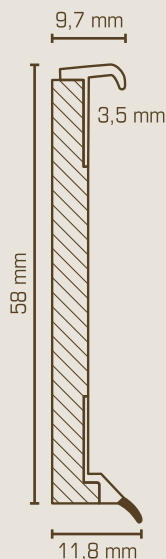

Planken SL 58 mm

PVC-Hartschaumsockelleiste zum Einkleben
von Bodenbelagsstreifen
Abmessung: 11,8 x 58 mm
Länge: 2,50 m, VE = 50 m
Gewicht: 0,24 kg/m

Preis pro Meter

empf. VK
inkl. MwSt

mit transparenter Weichlippe zum Boden

25669-0101	Weiß	5,89 €
25669-0865	Silber	5,89 €
25669-0880	Champagner	5,89 €

mit durchgefärbter Weichlippe zum Boden

25669-9865	Silber	5,89 €