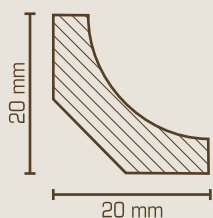

Hohlkehlleiste 20 x 20 mm

Koto, roh oder deckend weiß lackiert
Länge: 2,40 m, VE = 96 m
Gewicht: 0,11 kg/m

Preis pro Meter

empf. VK
inkl. MwSt

Roh

214.0	roh	5,38 €

Lackiert

214.31	deckend weiß	7,25 €