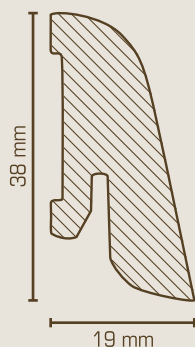

Holzfußleiste 19 x 38 mm

Holzkern mit Echtholz furniert, roh oder lackiert
Länge: 2,50 m, VE = 25 m
Gewicht: 0,20 kg/m

Preis pro Meter

empf. VK
inkl. MwSt

Roh

99.19.38.1	Eiche roh	5,39 €

Lackiert

19.38.1	Eiche	5,68 €
19.38.2	Buche	5,68 €
19.38.5	Ahorn	5,68 €
19.38.10	Kirsche	5,68 €
19.38.22	Räuchereiche	6,75 €
19.38.23	Nussbaum	6,75 €
19.38.31	Dekor weiß	5,68 €
19.38.36	Eiche weiß	6,75 €

Lieferbares Zubehör:

Montagekleber Nr. LK.01.310 - Seite 77
Befestigungsclip Nr. 38.70.0 - Seite 76