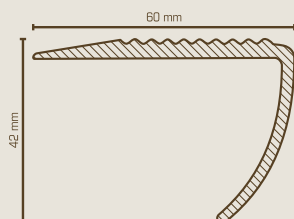

10310-0101	Weiß	95,00 €
10310-0107	Grau	95,00 €
10310-0295	Beige	95,00 €
10310-1236	Hellgrau	95,00 €
10310-2160	Parkett	95,00 €

**TK 60/42 gerillt**

Treppenkante aus Weich PVC, geriefte Oberfläche  
Abmessung: 42 x 60 mm  
Länge: 2,50 m, VE = 50 m  
Gewicht: 0,38 kg/m