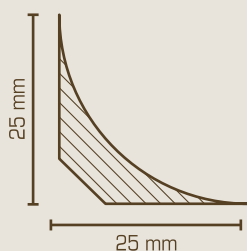

Hohlkehprofil 25 x 25 mm

aus Weich-PVC
Länge: 25 m, VE = 3 Rollen
Gewicht: 5,00 kg/Rolle

Preis pro Rolle

empf. VK
inkl. MwSt

20399-0111	Schwarz	95,00 €