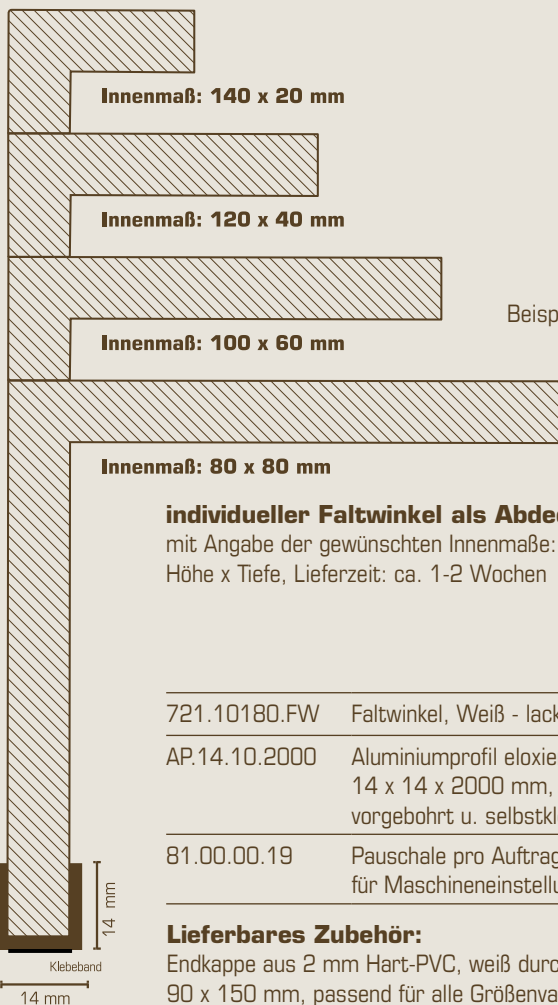

Beispielgrößen: NICHT lagernd

individueller faltwinkel als Abdeckleiste

mit Angabe der gewünschten Innenmaße:
Höhe x Tiefe, Lieferzeit: ca. 1-2 Wochen

Preis pro Meter

empf. VK
inkl. MwSt

721.10180.FW	Faltwinkel, Weiß - lackierfähig	15,80 €
AP.14.10.2000	Aluminiumprofil eloxiert, 14 x 14 x 2000 mm, vorgebohrt u. selbstklebend	11,90 €
81.00.00.19	Pauschale pro Auftrag für Maschineneinstellung	56,00 €

Lieferbares Zubehör:

Endkappe aus 2 mm Hart-PVC, weiß durchgefärbt
90 x 150 mm, passend für alle Größenvarianten
VE = 1 Stück

Preis pro Stück

empf. VK
inkl. MwSt

721.10180.EK	Weiß (durchgefärbt)	2,85 €