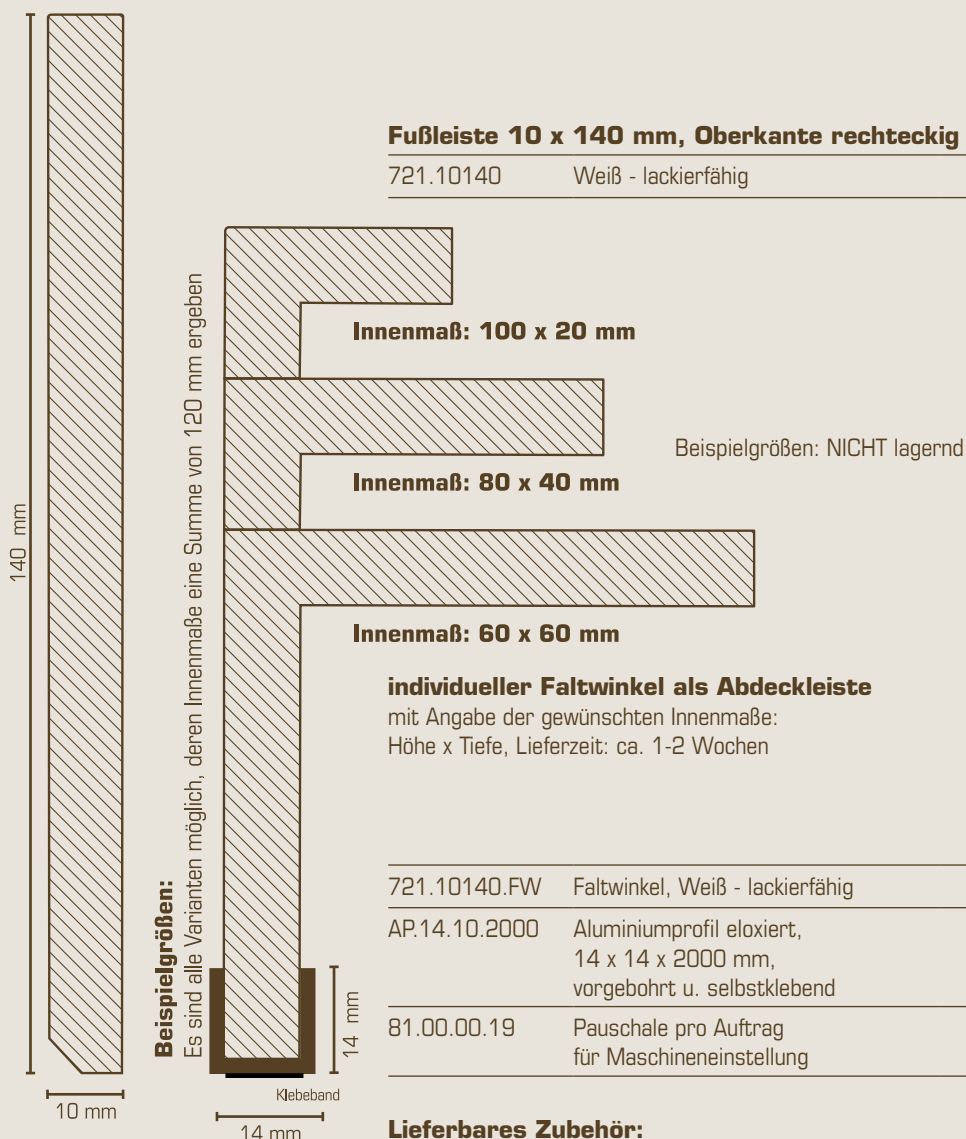

Fußleiste 10 x 140 mm - zur Erstellung individueller faltwinkel

MDF-Kern mit weißer, lackierfähiger Folie ummantelt
Länge: 2,50 m, VE = 15 m
Gewicht: 0,83 kg/m

Das auch als schlichte, hohe Sockelleiste einsetzbare Profil wird von uns nach Ihren Vorgaben rückseitig eingefräst und zu einem Winkel verklebt. Dadurch können individuell auf Ihre Bedürfnisse und Anforderungen angepasste Abdeckleisten erstellt werden. Die Montage erfolgt mit Hilfe eines U-Profiles aus Aluminium, welches auf dem Boden befestigt und der Leistenwinkel anschließend nur noch in dieses eingesteckt wird.

Preis pro Meter

empf. VK
inkl. MwSt

Fußleiste 10 x 140 mm, Oberkante rechteckig

721.10140	Weiß - lackierfähig	6,98 €

individueller faltwinkel als Abdeckleiste

mit Angabe der gewünschten Innenmaße:
Höhe x Tiefe, Lieferzeit: ca. 1-2 Wochen

Preis pro Meter

empf. VK
inkl. MwSt

721.10140.FW	Faltwinkel, Weiß - lackierfähig	14,50 €
AP.14.10.2000	Aluminiumprofil eloxiert, 14 x 14 x 2000 mm, vorgebohrt u. selbstklebend	11,90 €
81.00.00.19	Pauschale pro Auftrag für Maschineneinstellung	56,00 €

Lieferbares Zubehör:

Endkappe aus 2 mm Hart-PVC, weiß durchgefärbt
70 x 110 mm, passend für alle Größenvarianten
VE = 1 Stück

Preis pro Meter

empf. VK
inkl. MwSt

721.10140.EK	Weiß (durchgefärbt)	2,85 €