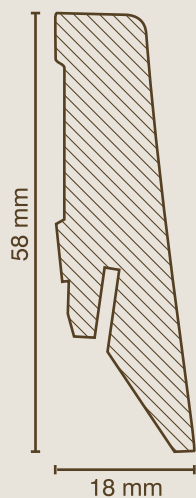

Fußleiste 18 x 58 mm

MDF-Kern mit Dekorfolie ummantelt
Länge: 2,50 m, VE = 25 m
Gewicht: 0,43 kg/m

Preis pro Meter

empf. VK
inkl. MwSt

718.5811	Kirsche	3,92 €
718.5812	Nussbaum hell	3,92 €
718.5813	Buche	3,92 €
718.5814	Buche hell	3,92 €
718.5815	Ahorn	3,92 €
718.5816	Donau Eiche	3,92 €
718.5817	Isar Eiche	3,92 €
718.5818	Yukon Eiche	3,92 €
718.5819	Mekong Eiche	3,92 €
718.5820	Loire Eiche	3,92 €
718.5821	Euphrat Eiche	3,92 €
718.5822	Ganges Eiche	3,92 €
718.5823	Orinoco Eiche	3,92 €
718.5824	Mississippi Eiche	3,92 €
718.5825	Nussbaum Colorado	3,92 €
718.5826	Wolga Eiche	3,92 €
718.5827	Amazonas Eiche	3,92 €
718.5828	Marmor	3,92 €
718.5829	Granit	3,92 €
718.5830	Basalt	3,92 €
718.5831	Weiß - lackierfähig *	3,92 €
718.5839	Schwarz	3,92 €
718.5851	Spreewälder Eiche	3,92 €
718.5852	Mosel Eiche	3,92 €
718.5853	Saar Eiche	3,92 €
718.5854	Aller Eiche	3,92 €

Innenecken, Außenecken,
Endkappen – siehe Seite 81
diverse Uni-Töne zur
individuellen Zuordnung

WEITERE DEKORE AUF DER NÄCHSTEN SEITE.

Lieferbares Zubehör:

Montagekleber Nr. LK.01.310 - Seite 77

Befestigungsclip Nr. 14.80.0 - Seite 76

* Ausbesserungslack Nr. 81.90.16.08 - Seite 77