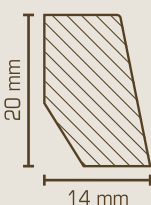

**1 | Massivholz**  **LEISTEN SÜDBROCK**

**Viertelstabeleiste, 12 x 12 mm, 14 x 14 mm und 18 x 18 mm, Abachi roh oder lackiert, Länge: 2,00 m, VE = 100 m**

12.21 14.21	12.17 14.17	12.37 14.37
12.25 14.25	12.29 14.29	12.38 14.38
12.24 14.24	12.31 14.31 18.31	12.39 14.39
12.19 14.19	<b>Gründert</b> 12.19 14.19 18.19	12.12 14.12 18.12 Roh
12.26 14.26	12.30 14.30	14.14 18.14 Roh
12.23 14.23	12.34 14.34	18.18 Roh
12.27 14.27	12.36 14.36	<small>Auf Anfrage in weiteren Farben lieferbar</small>

**Lieferbares Zubehör:**

Montagekleber Nr. LK.01.310 - Seite 77

**Viertelstab 14 x 14 mm**

Massivholz roh oder lackiert  
Länge: fallende Längen, VE = ca. 50 m  
Gewicht: 0,10 kg/m

**Preis pro Meter**

**empf. VK**  
inkl. MwSt

**Roh**

99.14.14.1	Eiche roh	4,65 €
99.14.14.2	Buche roh	3,65 €

**Lackiert**

14.14.1	Eiche	4,75 €
14.14.2	Buche	3,86 €
14.14.3	Kiefer	3,68 €
14.14.4	Buche gedämpft	3,86 €
14.14.5	Ahorn	5,28 €
14.14.6	Esche	5,28 €
14.14.23	Nussbaum	7,45 €

**Viertelstab 14 x 14 mm**

MDF-Kern mit weißer, lackierfähiger Folie ummantelt  
Länge: 2,60 m, VE = 78 m  
Gewicht: 0,08 kg/m

**Preis pro Meter**

**empf. VK**  
inkl. MwSt

14.14.731	Weiß - lackierfähig	2,25 €
-----------	---------------------	--------