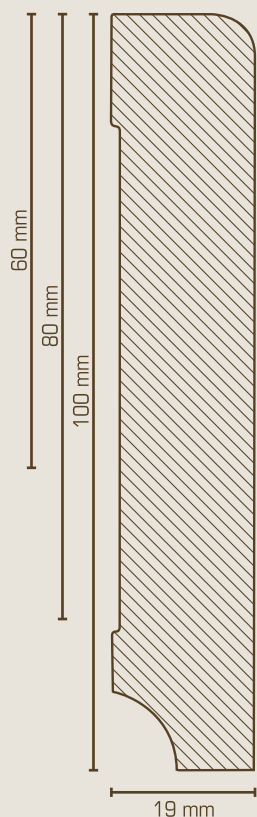

**Holzfußleiste, Oberkante abgerundet
Stärke 19 mm**

Kiefer roh oder deckend weiß (RAL9016) lackiert
Länge: 2,50 m, VE = 15 m

Preis pro Meter

empf. VK
inkl. MwSt

19 x 60 mm Gewicht: 0,56 kg/m		
320.1960.0	Kiefer roh	6,85 €
320.1960.31	Kiefer deckend weiß	7,69 €

19 x 80 mm Gewicht: 0,74 kg/m		
320.1980.0	Kiefer roh	8,72 €
320.1980.31	Kiefer deckend weiß	9,64 €

19 x 100 mm Gewicht: 0,96 kg/m		
320.19100.31	Kiefer deckend weiß	11,95 €

Lieferbares Zubehör:

Montagekleber Nr. LK.01.310 - Seite 77
Universal-Holzecke Nr. 422.118.31 - Seite 78
Ausbesserungslack Nr. 81.90.16.08 - Seite 77