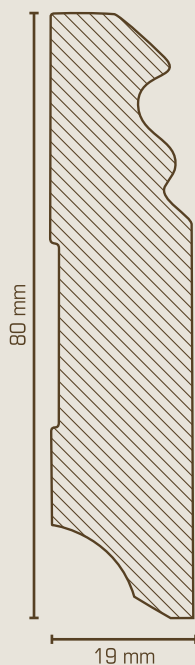

Fußleiste 19 x 80 mm

Oberkante profiliert, MDF-Kern mit Dekorfolie ummantelt
Länge: 2,50 m, VE = 15 m
Gewicht: 0,88 kg/m

Preis pro Meter

empf. VK
inkl. MwSt

719.080.33	Edelstahl	8,68 €
719.080.39	Schwarz	7,18 €
719.080.44	Beton	8,68 €
719.080.45	Stahl dunkel	8,68 €
719.080.46	Stahl natur	8,68 €
719.080.47	Titan	8,68 €
719.080.48	Bronze	8,68 €
719.080.49	Champagner	8,68 €

Wunschfarbton

719.080.S0	Dieses Profil kann auch werkseitig im Wunschfarbton (nach RAL, NCS, etc.) lackiert werden.	auf Anfrage

Lieferbares Zubehör:

Montagekleber Nr. LK.01.310 - Seite 77
Dekogleiche Universal-Eckklötze - Seite 79