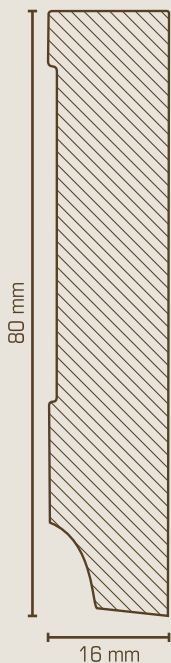

Fußleiste 16 x 80 mm

Oberkante rechteckig, MDF-Kern mit Dekorfolie ummantelt
Länge: 2,50 m, VE = 15 m
Gewicht: 0,80 kg/m

Preis pro Meter

empf. VK
inkl. MwSt

721.1680.33	Edelstahl	7,98 €
721.1680.39	Schwarz	6,24 €
721.1680.44	Beton	7,98 €
721.1680.45	Stahl dunkel	7,98 €
721.1680.46	Stahl natur	7,98 €
721.1680.47	Titan	7,98 €
721.1680.48	Bronze	7,98 €
721.1680.49	Champagner	7,98 €

Wunschfarbton

721.1680.S0	Dieses Profil kann auch werkseitig im Wunschfarbton (nach RAL, NCS, etc.) lackiert werden.	auf Anfrage

Lieferbares Zubehör:

Montagekleber Nr. LK.01.310 - Seite 77
Dekogleiche Universal-Eckklötze - Seite 79