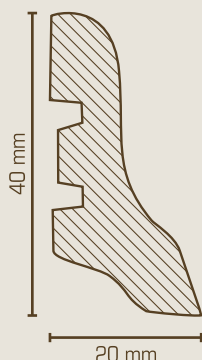

Holzfußleiste 20 x 40 mm

Holzkern mit Echtholz furniert, gebeizt und lackiert
Länge: 2,50 m, VE = 25 m
Gewicht: 0,16 kg/m

Preis pro Meter

empf. VK
inkl. MwSt

Eichefurnier farbig gebeizt

22.40.21	Eiche Elfenbein	7,94 €
22.40.22	Eiche Silbergrau	7,94 €

Lieferbares Zubehör:

Montagekleber Nr. LK.01.310 - Seite 77
Befestigungsclip Nr. 40.60.0 - Seite 76