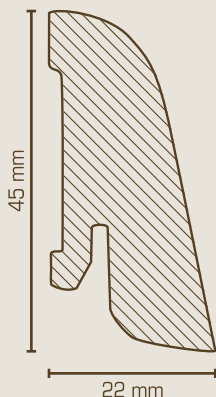

Holzfußleiste 22 x 45 mm

Holzkern mit Echtholz furniert und lackiert
Länge: 2,50 m, VE = 15 m
Gewicht: 0,27 kg/m

Preis pro Meter

empf. VK
inkl. MwSt

Lackiert

22.45.1	Eiche	6,38 €
22.45.2	Buche	6,38 €
22.45.5	Ahorn	6,38 €
22.45.31	Dekor weiß	6,38 €

Lieferbares Zubehör:

Montagekleber Nr. LK.01.310 - Seite 77
Befestigungsclip Nr. 38.70.0 - Seite 76