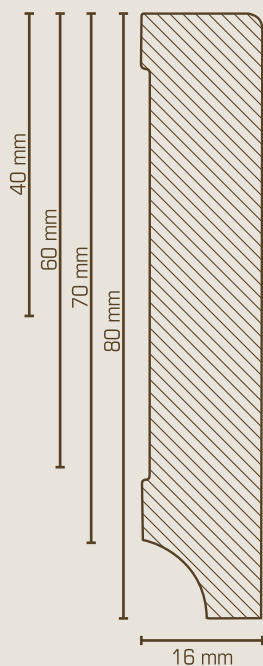

**Holzfußleiste, Oberkante rechteckig
Stärke 16 mm**

Kiefer roh oder deckend weiß (RAL9016) lackiert
Länge: 2,50 m, VE = 15 m

Preis pro Meter

empf. VK
inkl. MwSt

Artikelnummer	Material	Preis pro Meter
16 x 40 mm Gewicht: 0,31 kg/m		
321.1640.31	Kiefer deckend weiß	5,85 €
16 x 60 mm Gewicht: 0,45 kg/m		
321.1660.0	Kiefer roh	6,18 €
321.1660.31	Kiefer deckend weiß	6,45 €
16 x 70 mm Gewicht: 0,48 kg/m		
321.1670.31	Kiefer deckend weiß	7,65 €
16 x 80 mm Gewicht: 0,62 kg/m		
321.1680.0	Kiefer roh	7,72 €
321.1680.31	Kiefer deckend weiß	7,95 €

Lieferbares Zubehör:

Montagekleber Nr. LK.01.310 - Seite 77
Universal-Holzlecke Nr. 418.118.31 - Seite 78
Ausbesserungslack Nr. 81.90.16.08 - Seite 77
* Universal-Holzlecke Nr. 415.112.31 - Seite 78