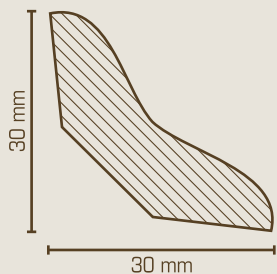

Hohlkehlleiste 30 x 30 mm

Schmetterlingsprofil, roh oder lackiert
Länge: 2,40 m, VE = 50,4 m
Gewicht: 0,23 kg/m

Preis pro Meter

empf. VK
inkl. MwSt

Roh

99.60.30.30.1	Eiche roh	6,20 €

Lackiert

60.30.30.1	Eiche	6,95 €
60.30.30.2	Buche	5,89 €
60.30.30.4	Esche	6,95 €
60.30.30.31	Buche deckend weiß	5,45 €