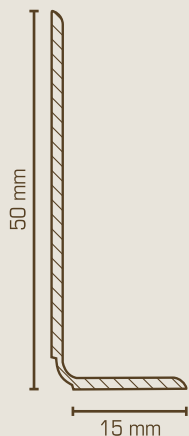

WSL 50/15

Sockelleiste aus Weich PVC
Abmessung: 15 x 50 mm
Länge: 50 m, VE = 2 Rollen
Gewicht: 5,50 kg/Rolle

Preis pro Rolle

empf. VK
inkl. MwSt

10310-0101	Weiß	95,00 €
10310-0107	Grau	95,00 €
10310-0295	Beige	95,00 €
10310-1236	Hellgrau	95,00 €
10310-2160	Parkett	95,00 €