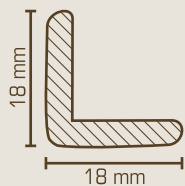

### Winkel- und Eckschutzleiste

Abachi roh  
Länge: 2,00 m, VE = 100 m