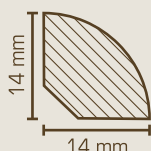

Viertelstab 14 x 14 mm

Massivholz roh oder lackiert
Länge: fallende Längen, VE = ca. 50 m
Gewicht: 0,10 kg/m

Preis pro Meter

empf. VK
inkl. MwSt

Roh

99.14.14.1	Eiche roh	4,65 €
99.14.14.2	Buche roh	3,65 €

Lackiert

14.14.1	Eiche	4,75 €
14.14.2	Buche	3,86 €
14.14.3	Kiefer	3,68 €
14.14.4	Buche gedämpft	3,86 €
14.14.5	Ahorn	5,28 €
14.14.6	Esche	5,28 €
14.14.23	Nussbaum	7,45 €