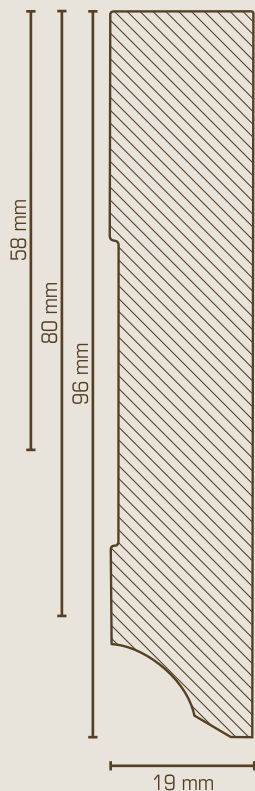

Fußleiste, Oberkante rechteckig
Stärke 19 mm

MDF-Kern mit weißer, lackierfähiger Folie ummantelt
Länge: 2,50 m, VE = 12,5 m

Preis pro Meter

empf. VK
inkl. MwSt

19 x 58 mm	Gewicht: 0,68 kg/m	
721.1958	Weiß - lackierfähig	4,95 €

19 x 80 mm	Gewicht: 0,96 kg/m	
721.1980	Weiß - lackierfähig	6,12 €

19 x 96 mm	Gewicht: 1,20 kg/m	
721.1996	Weiß - lackierfähig	7,59 €

Wunschfarbton	Gewicht: siehe oben	
721.19??SO	Alle obenstehenden Leisten können auch werkseitig im Wunschfarbton (nach RAL, NCS, etc.) lackiert werden.	auf Anfrage

Lieferbares Zubehör:

Montagekleber Nr. LK.01.310 - Seite 77
Universal-Holzecke Nr. 422.118.31 - Seite 78
Ausbesserungslack Nr. 81.90.16.08 - Seite 77