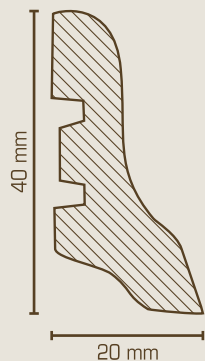

Holzfußleiste 20 x 40 mm

Holzkern mit Echtholz furniert, roh, lackiert oder geölt
Holzkern mit Kork ummantelt und lackiert
Länge: 2,50 m, VE = 25 m
Gewicht: 0,16 kg/m

Preis pro Meter

empf. VK
inkl. MwSt

Roh

99.22.40.1	Eiche roh	4,68 €

Lackiert

22.40.1	Eiche	4,98 €
22.40.2	Buche	4,98 €
22.40.3	Kiefer	4,98 €
22.40.4	Esche	4,98 €
22.40.5	Ahorn	4,98 €
22.40.6	Buche gedämpft	4,98 €
22.40.8	Birke	4,98 €
22.40.10	Kirsche	4,98 €
22.40.12	Merbau	4,98 €
22.40.13	Lärche	4,98 €
22.40.14	Buche hell	4,98 €
22.40.15	Bambus hell	7,26 €
22.40.16	Bambus dunkel	7,26 €
22.40.17	Nussbaum	5,95 €
22.40.31	Esche weiß	5,95 €

Geölt

22.40.801	Eiche geölt	6,39 €

Mit Kork ummantelt, lackiert

22.40.51	Kork schlicht	6,58 €
22.40.52	Kork grob	6,58 €

Lieferbares Zubehör:

Montagekleber Nr. LK.01.310 - Seite 77
Befestigungsclip Nr. 40.60.0 - Seite 76