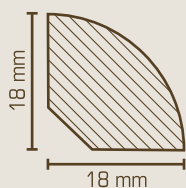

Lieferbares Zubehör:

Montagekleber Nr. LK.01.310 - Seite 77

Viertelstab 18 x 18 mm

Massivholz roh oder lackiert
Länge: fallende Längen, VE = ca. 50 m
Gewicht: 0,16 kg/m

Preis pro Meter

empf. VK
inkl. MwSt

Roh

99.18.18.1	Eiche roh	6,48 €

Lackiert

18.18.1	Eiche	6,95 €