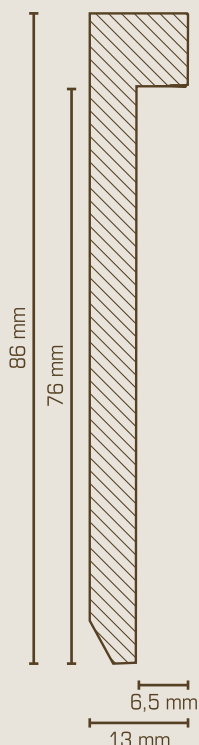

**Fußleiste zum Einkleben von LVT-Belägen
13 x 86mm, Oberkante rechteckig**

MDF-Kern mit Dekorfolie ummantelt
Falzhöhe: 76 mm, Falztiefe: 6,5 mm
Länge: 2,50 m, VE = 25 m
Gewicht: 0,56 kg/m

Preis pro Meter

empf. VK
inkl. MwSt

725.7631	Weiß - lackierfähig	6,29 €

Zuschnitt Einlegestreifen:

80.76.0	Passgenauer Zuschnitt der von Ihnen bereitgestellten Bodenplatten, zur bauseitigen Montage der Zuschnitte in die Leiste.	auf Anfrage

Lieferbares Zubehör:

Montagekleber Nr. LK.01.310 - Seite 77
Universal-Holzlecke Nr. 415.112.31 - Seite 78
Ausbesserungslack Nr. 81.90.16.08 - Seite 77