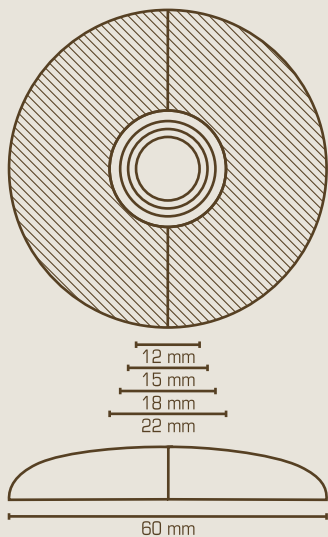

Rohrrosette 12 bis 22 mm

Massivholz lackiert
mit 4 einzelnen Adapterringen für variablen Einsatz bei
Rohrdurchmessern von 12/15/18/22 mm einzeln inkl.
Adapterringen im SB-Beutel verpackt
VE = 1 Stück
Gewicht: 0,03 kg/Stück

Preis pro Stück

empf. VK
inkl. MwSt

Lackiert

12.22.01	Eiche	8,98 €
12.22.02	Buche	8,98 €
12.22.05	Ahorn	8,98 €
12.22.10	Kirsche	8,98 €
12.22.23	Nussbaum	8,98 €