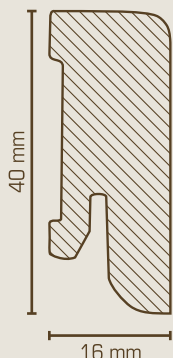

**Lieferbares Zubehör:**

- Montagekleber Nr. LK.01.310 - Seite 77
- Universal-Holzlecke Nr. 422.118.31 - Seite 78
- Ausbesserungslack Nr. 81.90.16.08 - Seite 77

**Fußleiste 16 x 40 mm**

MDF-Kern mit Dekorfolie ummantelt  
Länge: 2,50 m, VE = 25 m  
Gewicht: 0,36 kg/m