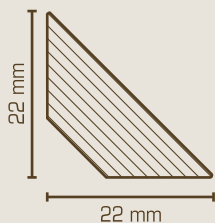

Trapezleiste 22 x 22 mm

Sichtseite schräg, roh oder lackiert
Länge: fallende Längen, VE = ca. 25 m
Gewicht: 0,20 kg/m

Preis pro Meter

empf. VK
inkl. MwSt

Roh

99.60.22.22.1	Eiche roh	6,54 €

Lackiert

60.22.22.1	Eiche	7,49 €
60.22.22.2	Buche	6,75 €
60.22.22.31	Buche deckend weiß	6,32 €