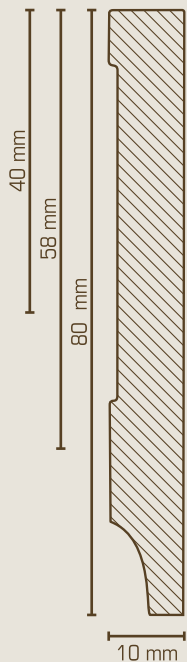

Viertelstab 14 x 14 mm

MDF-Kern mit weißer, lackierfähiger Folie ummantelt
Länge: 2,60 m, VE = 78 m
Gewicht: 0,08 kg/m

Preis pro Meter

empf. VK
inkl. MwSt

14.14.731	Weiß - lackierfähig	2,25 €

Lieferbares Zubehör:

Montagekleber Nr. LK.01.310 - Seite 77
Ausbesserungslack Nr. 81.90.16.08 - Seite 77

**Fußleiste, Oberkante rechteckig
Stärke 10 mm**

MDF-Kern mit weißer, lackierfähiger Folie ummantelt
Länge: 2,50 m, VE = 25 m

Preis pro Meter

empf. VK
inkl. MwSt

10 x 40 mm	Gewicht: 0,22 kg/m	
721.1040	Weiß - lackierfähig	3,26 €
10 x 58 mm	Gewicht: 0,36 kg/m	
721.1058	Weiß - lackierfähig	3,68 €
10 x 80 mm	Gewicht: 0,48 kg/m	
721.1080	Weiß - lackierfähig	4,45 €

Wunschfarbton   Gewicht: siehe oben

721.10???.SO	Alle obenstehenden Leisten können auch werkseitig im Wunschfarbton (nach RAL, NCS, etc.) lackiert werden.	auf Anfrage

Lieferbares Zubehör:

Montagekleber Nr. LK.01.310 - Seite 77
Ausbesserungslack Nr. 81.90.16.08 - Seite 77