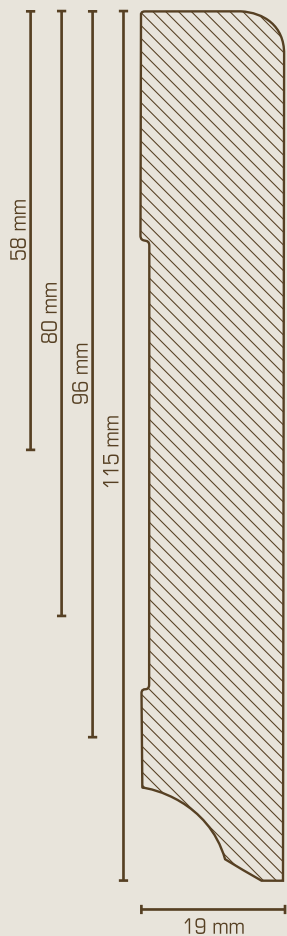

**Fußleiste, Oberkante abgerundet
Stärke 19 mm**

MDF-Kern mit weißer, lackierfähiger Folie ummantelt
Länge: 2,50 m, VE = 12,5 m

Preis pro Meter

empf. VK
inkl. MwSt

Artikelnummer	Maße	Gewicht	Farbe / Eigenschaften	Preis pro Meter
720.058	19 x 58 mm	0,68 kg/m	Weiß - lackierfähig	4,95 €
720.080	19 x 80 mm	0,90 kg/m	Weiß - lackierfähig	6,12 €
720.096	19 x 96 mm	1,20 kg/m	Weiß - lackierfähig	7,59 €
720.115	19 x 115 mm	1,44 kg/m	Weiß - lackierfähig	8,69 €
720.???S0	Wunschfarbton	Gewicht: siehe oben	Alle obenstehenden Leisten können auch werkseitig im Wunschfarbton (nach RAL, NCS, etc.) lackiert werden.	auf Anfrage

Lieferbares Zubehör:

- Montagekleber Nr. LK.01.310 - Seite 77
- Universal-Holzlecke Nr. 422.118.31 - Seite 78
- Ausbesserungslack Nr. 81.90.16.08 - Seite 77