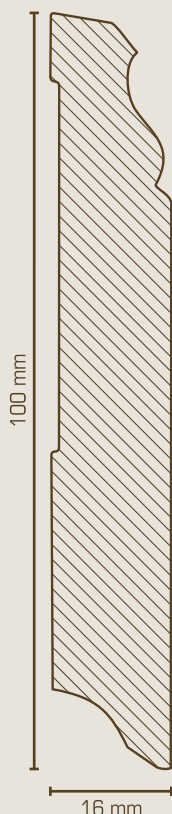

Fußleiste, Oberkante profiliert
Stärke 16 mm

MDF-Kern mit weißer, lackierfähiger Folie ummantelt
Länge: 2,50 m, VE = 10 m

Preis pro Meter

empf. VK
inkl. MwSt

16 x 100 mm Gewicht: 1,03 kg/m

719.16100 Weiß - lackierfähig 6,98 €

Wunschfarbton

719.16100SO Die obenstehenden Leiste kann auch werkseitig im Wunschfarbton (nach RAL, NCS, etc.) lackiert werden. auf Anfrage

Lieferbares Zubehör:

Montagekleber Nr. LK.01.310 - Seite 77
Universal-Holzecke Nr. 418.118.31 - Seite 78
Ausbesserungslack Nr. 81.90.16.08 - Seite 77