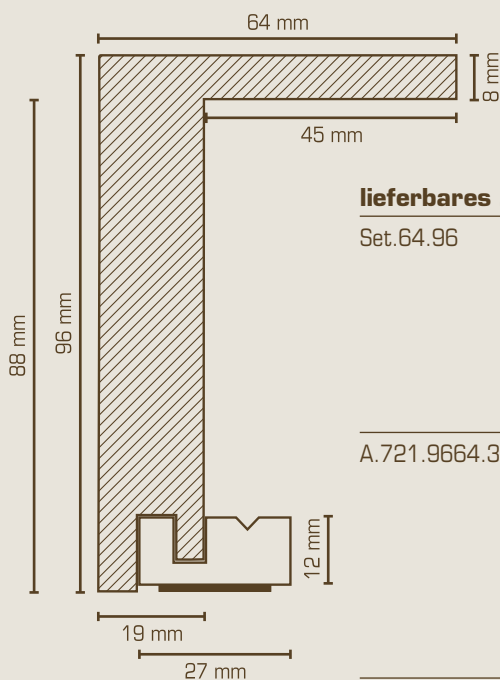

**Rohrabdeckleiste (einteilig) 64 x 96 mm
Innenmaß 45 x 88 mm**

Oberkante rechteckig - passend zu unserer
Standardleiste 721.1996
MDF-Kern mit weißer, lackierfähiger Folie ummantelt
Länge: 2,50 m, VE = 10 m
Gewicht: 1,36 kg/m

Befestigung mit MDF-Montageprofil 12 x 27 x 2550 mm
Die Rückseite des Montageprofils ist mit einem doppelseitigen Klebeband vorkonfektioniert.

Preis pro Meter

empf. VK
inkl. MwSt

Rohrabdeckleiste, Oberkante rechteckig

721.9664.31	Weiß - lackierfähig	19,65 €
MP.12.27	Montageprofil MDF roh, mit Klebeband; Das Montageprofil wird standardmäßig mitgeliefert und separat berechnet.	3,80 €

Preis pro Meter

empf. VK
inkl. MwSt

lieferbares Zubehör

Set.64.96	Montageset 3 Stück „Abstandhalter“ (Zuschnitt aus Rohrabdeckleiste) zur Positionierung des Montageprofils 1 Stück „Anlageklotz“ 45 x 88 x 250 mm zur rechtwinkligen Anlage des Rohrabdeckprofils an der Säge	12,00 €
A.721.9664.31	Außenecke | Weiß - lackierfähig Aus dem Originalprofil auf Gehrung geschnitten und fertig verleimte Ecke. Die Außenecke kann bei entsprechender Positionierung direkt an die Standardleiste 721.1996 angeschlossen werden. Auch als Abschluss einsetzbar	9,80 €
I.721.9664.31	Innenecke | Weiß - lackierfähig Aus dem Originalprofil auf Gehrung geschnitten und fertig verleimte Ecke. Um die Standardleiste 721.1996 direkt nach einer Innenecke anzuschließen, muss nur an dem entsprechenden Schenkel das 45 mm überstehende „Dach“ der Innenecke abgesägt werden.	9,80 €