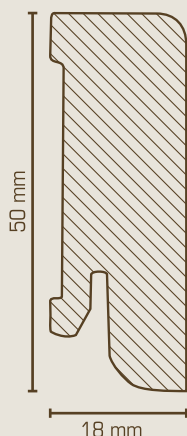

Holzfußleiste 18 x 50 mm

Holzkern mit Echtholz furniert und lackiert
Länge: 2,50 m, VE = 25 m
Gewicht: 0,31 kg/m

Preis pro Meter

empf. VK
inkl. MwSt

Lackiert

18.50.1	Eiche	7,48 €
18.50.31	Dekor weiß *	7,48 €

Rohholzoptik

18.50.901	Eiche (Rohholzoptik durch Bienenwachsöl)	8,98 €