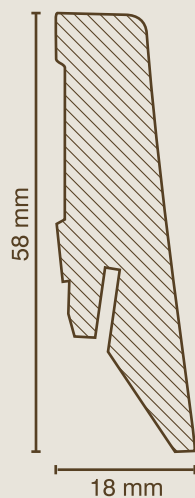

Fußleiste 18 x 58 mm

MDF-Kern mit Dekorfolie ummantelt
Länge: 2,50 m, VE = 25 m
Gewicht: 0,43 kg/m

Preis pro Meter

empf. VK
inkl. MwSt

718.5832	Aluminium	5,29 €
718.5833	Edelstahl	5,29 €
718.5834	Kupfer	5,29 €
718.5835	Bronze hell	5,29 €
718.5836	Silbergrau	5,29 €
718.5837	Steingrau	5,29 €
718.5838	Anthrazitgrau	5,29 €
718.5840	Hochglanz Anthrazit	5,29 €
718.5841	Hochglanz Weiß	5,29 €

Innenecken, Außenecken,
Endkappen – siehe Seite 81
diverse Uni-Töne zur
individuellen Zuordnung

Lieferbares Zubehör:

Montagekleber Nr. LK.01.310 - Seite 77
Befestigungsclip Nr. 14.80.0 - Seite 76