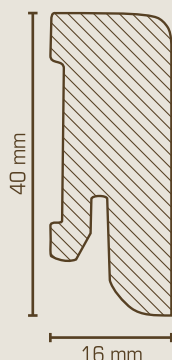

Holzfußleiste 16 x 40 mm

Holzkern mit Echtholz furniert, roh, lackiert oder geölt
Länge: 2,50 m, VE = 25 m
Gewicht: 0,24 kg/m

Preis pro Meter

empf. VK
inkl. MwSt

Roh

99.16.40.1	Eiche roh	5,29 €

Lackiert

16.40.1	Eiche	5,68 €
16.40.701	Eiche matt	5,68 €
16.40.2	Buche	5,68 €
16.40.3	Kiefer	5,68 €
16.40.5	Ahorn	5,68 €
16.40.6	Buche gedämpft	5,68 €
16.40.10	Kirsche	5,68 €
16.40.21	Wenge	6,49 €
16.40.22	Räuchereiche	6,49 €
16.40.23	Nussbaum	6,49 €
16.40.31	deckend weiß lackiert *	6,49 €
16.40.731	Dekor weiß *	5,68 €
16.40.36	Eiche weiß	6,49 €
16.40.37	Eiche creme weiß	6,49 €
16.40.38	Eiche hell gekalkt	6,49 €

Geölt

16.40.801	Eiche geölt	6,95 €