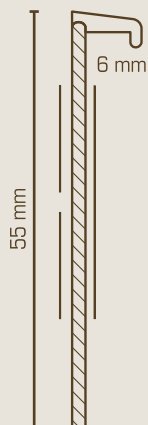

Teppichsockelleiste 55/6

Hart-PVC mit weichem Dach,
Einklebebereich selbstklebend ausgestattet
Höhe: 55 mm, Einklebefalz: 6 mm
Länge: 2,50 m, VE = 100 m
Gewicht: 0,15 kg/m

Preis pro Meter

empf. VK
inkl. MwSt

25387-0101	Weiß	2,98 €

Rückseite zusätzlich mit Schaumklebeband ausgestattet

17387-0101	Weiß	4,54 €