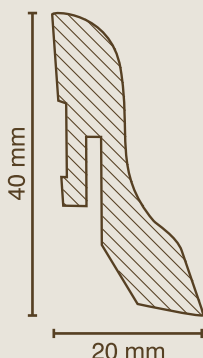

**Referenzmuster**  
**20 x 60 mm**

Alle Dekore sind auch als Leiste 20 x 30 mm lieferbar.

14.80.0

**Montageclip aus Kunststoff**  
zur unsichtbaren Befestigung der Leisten 20 x 40 mm und 20 x 60 mm inkl. Schrauben und Dübel im Karton verpackt VE = 50 Stück lausreichend für ca. 20-25 m!