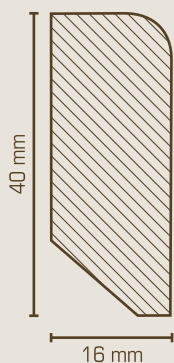

Individuelle Objektpreise
mit fallenden Längen
auf Anfrage.

Holzfußleiste 16 x 40 mm

roh, klar oder deckend weiß lackiert,
Oberkante abgerundet
Länge: überwiegend 2,40 m, VE = ca. 14,4 m
Gewicht: 0,50 kg/m

Preis pro Meter

empf. VK
inkl. MwSt

Roh

99.60.16.40.1	Eiche roh	8,19 €
99.60.16.40.2	Buche roh	7,18 €

Lackiert

60.16.40.1	Eiche	8,78 €
60.16.40.2	Buche	7,75 €
60.16.40.31	Buche deckend weiß *	7,49 €

Lieferbares Zubehör:

- Universal-Holzlecke Nr. 418.118.31 - Seite 78
- Ausbesserungslack Nr. 81.90.10.08 - Seite 77