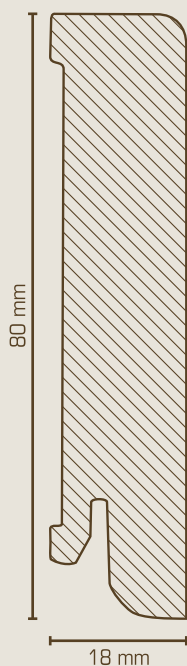

Holzfußleiste 18 x 80 mm

Holzkern mit Echtholz furniert und lackiert
Länge: 2,50 m, VE = 20 m
Gewicht: 0,40 kg/m

Preis pro Meter

empf. VK
inkl. MwSt

Lackiert

18.81.1	Eiche	9,25 €
18.81.2	Buche	9,25 €
18.81.5	Ahorn	9,25 €
18.81.6	Buche gedämpft	9,25 €
18.81.23	Nussbaum	10,75 €
18.81.31	Dekor weiß *	9,25 €

Rohholzoptik

18.81.901	Eiche (Rohholzoptik durch Bienenwachsöl)	11,75 €

Lieferbares Zubehör:

Montagekleber Nr. LK.01.310 - Seite 77

Befestigungsclip Nr. 38.70.0 - Seite 76

* Universal-Holzecke Nr. 422.118.31 - Seite 78