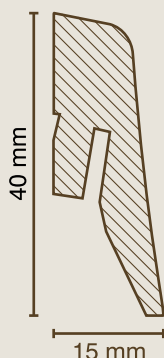

Fußleiste 15 x 40 mm

MDF-Kern mit Dekorfolie ummantelt
Länge: 2,50 m, VE = 25 m
Gewicht: 0,22 kg/m

Preis pro Meter

empf. VK
inkl. MwSt

718.4011	Kirsche	2,54 €
718.4012	Nussbaum hell	2,54 €
718.4013	Buche	2,54 €
718.4014	Buche hell	2,54 €
718.4015	Ahorn	2,54 €
718.4016	Donau Eiche	2,54 €
718.4017	Isar Eiche	2,54 €
718.4018	Yukon Eiche	2,54 €
718.4019	Mekong Eiche	2,54 €
718.4020	Loire Eiche	2,54 €
718.4021	Euphrat Eiche	2,54 €
718.4022	Ganges Eiche	2,54 €
718.4023	Orinoco Eiche	2,54 €
718.4024	Mississippi Eiche	2,54 €
718.4025	Nussbaum Colorado	2,54 €
718.4026	Wolga Eiche	2,54 €
718.4027	Amazonas Eiche	2,54 €
718.4028	Marmor	2,54 €
718.4029	Granit	2,54 €
718.4030	Basalt	2,54 €
718.4031	Weiß - lackierfähig *	2,54 €
718.4039	Schwarz	2,54 €
718.4032	Aluminium	3,98 €
718.4033	Edelstahl	3,98 €
718.4034	Kupfer	3,98 €
718.4035	Bronze hell	3,98 €
718.4036	Silbergrau	3,98 €
718.4037	Steingrau	3,98 €
718.4038	Anthrazitgrau	3,98 €
718.4040	Hochglanz Anthrazit	3,98 €
718.4041	Hochglanz Weiß	3,98 €

Lieferbares Zubehör:

Montagekleber Nr. LK.01.310 - Seite 77

Befestigungsclip Nr. 18.78.0 - Seite 76

* Ausbesserungslack Nr. 81.90.16.08 - Seite 77