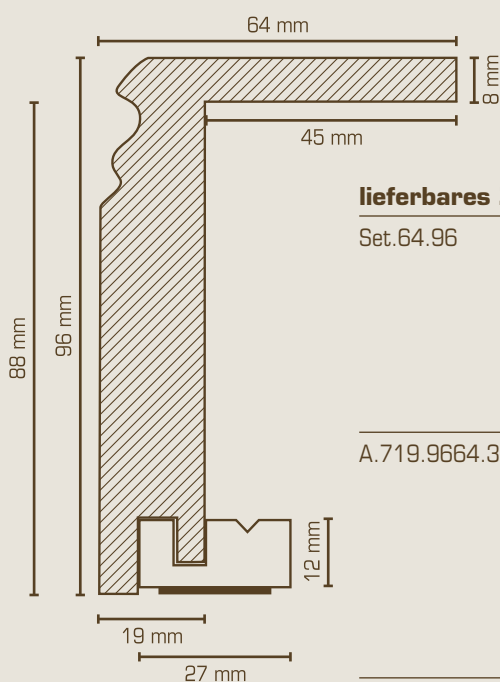

**Rohrabdeckleiste (einteilig) 64 x 96 mm
Innenmaß 45 x 88 mm**

Oberkante profiliert
- passend zu unserer Standardleiste 719.096
MDF-Kern mit weißer, lackierfähiger Folie ummantelt
Länge: 2,50 m, VE = 10 m
Gewicht: 1,36 kg/m

Befestigung mit MDF-Montageprofil 12 x 27 x 2550 mm
Die Rückseite des Montageprofils ist mit einem doppelseitigen Klebeband vorkonfektioniert.

Preis pro Meter

empf. VK
inkl. MwSt

Rohrabdeckleiste, Oberkante profiliert

		empf. VK inkl. MwSt
719.9664.31	Weiß - lackierfähig	19,65 €
MP.12.27	Montageprofil MDF roh, mit Klebeband; Das Montageprofil wird standardmäßig mitgeliefert und separat berechnet.	3,80 €

Preis pro Meter

empf. VK
inkl. MwSt

lieferbares Zubehör

		empf. VK inkl. MwSt
Set.64.96	Montageset 3 Stück „Abstandhalter“ (Zuschnitt aus Rohrabdeckleiste) zur Positionierung des Montageprofils 1 Stück „Anlageklotz“ 45 x 88 x 250 mm zur rechtwinkligen Anlage des Rohrabdeckprofils an der Säge	12,00 €
A.719.9664.31	Außenecke | Weiß - lackierfähig Aus dem Originalprofil auf Gehrung geschnitten und fertig verleimte Ecke. Die Außenecke kann bei entsprechender Positionierung direkt an die Standardleiste 719.096 angeschlossen werden. Auch als Abschluss einsetzbar	9,80 €
I.719.9664.31	Innenecke | Weiß - lackierfähig Aus dem Originalprofil auf Gehrung geschnitten und fertig verleimte Ecke. Um die Standardleiste 719.096 direkt nach einer Innenecke anzuschließen, muss nur an dem entsprechenden Schenkel das 45 mm überstehende „Dach“ der Innenecke abgesägt werden.	9,80 €