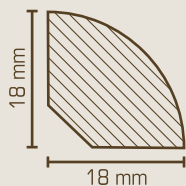

**1 | Massivholz**  **LEISTEN SÜDBROCK**

**Viertelstabeleiste, 12 x 12 mm, 14 x 14 mm und 18 x 18 mm, Abachi roh oder lackiert, Länge: 2,00 m, VE = 100 m**

12.21 14.21	12.17 14.17	12.37 14.37
12.25 14.25	12.29 14.29	12.38 14.38
12.24 14.24	12.31 14.31 18.31	12.39 14.39
12.19 14.19	<b>Gründert</b> 12.19 14.19 18.19	12.12 14.12 18.12 Roh
12.26 14.26	12.30 14.30	14.14 18.14 Roh
12.23 14.23	12.34 14.34	18.18 Roh
12.27 14.27	12.36 14.36	<small>Auf Anfrage in weiteren Farben lieferbar</small>

**Vorsatzleiste 14 x 20 mm**

Massivholz roh oder lackiert  
Länge: 2,40 m, VE = 50,4 m  
Gewicht: 0,19 kg/m

**Preis pro Meter**

**empf. VK**  
inkl. MwSt

**Roh**

99.14.20.1	Eiche roh	6,49 €
------------	-----------	--------

**Lackiert**

14.20.1	Eiche	6,98 €
14.20.31	Kiefer deckend weiß	4,75 €

**Viertelstab 18 x 18 mm**

Abachi roh oder lackiert  
 Länge: 2,00 m, VE = 100 m  
 Gewicht: 0,08 kg/m

**Preis pro Meter**

**empf. VK**  
 inkl. MwSt