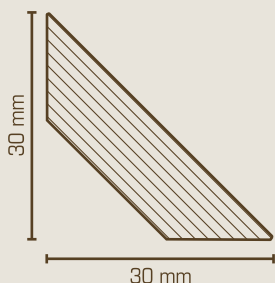

**Trapezleiste 30 x 30 mm**

Sichtseite schräg, roh oder lackiert  
Länge: fallende Längen, VE = ca. 25 m  
Gewicht: 0,28 kg/m

**Preis pro Meter**

**empf. VK**  
inkl. MwSt

**Roh**

99.60.32.32.1	Eiche roh	7,95 €
---------------	-----------	--------