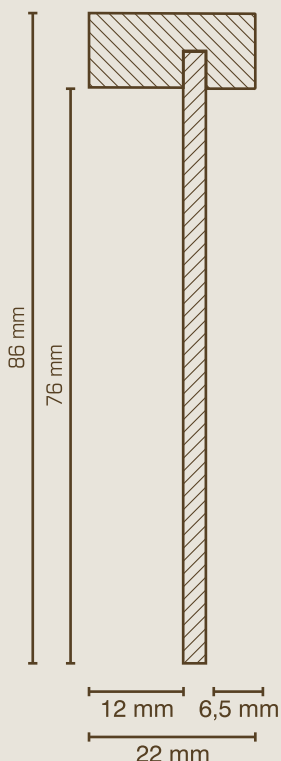

Fußleiste zum Abdecken von Fliesensockeln und zum Einkleben von LVT-Belägen

MDF-Kern mit weißer, lackierfähiger Folie ummantelt
Abmessung: 22 x 86 mm
„Einklebe“-Falz vorne: 6,5 x 76 mm
„Abdeck“-Falz hinten: 12 x 76 mm
Länge: 2,50 m, VE = 15 m
Gewicht: 0,33 kg/m

Preis pro Meter

empf. VK
inkl. MwSt

725.2286.31 Weiß - lackierfähig 7,95 €

Individuelle Falzhöhe auf Anfrage

725.22XX.31 Weiß - lackierfähig auf Anfrage

Lieferbares Zubehör:

Montagekleber Nr. LK.01.310 - Seite 77
Universal-Holzecke Nr. 422.118.31 - Seite 78
Ausbesserungslack Nr. 81.90.16.08 - Seite 77