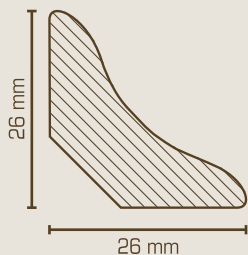

Hohlkehlleiste 26 x 26 mm

Holzkern mit Echtholz furniert und lackiert
Länge: 2,50 m, VE = 50 m
Gewicht: 0,13 kg/m

Preis pro Meter

empf. VK
inkl. MwSt

Lackiert

26.26.1	Eiche	5,58 €
26.26.2	Buche	5,58 €
26.26.23	Nussbaum	5,58 €
26.26.31	Esche weiß	5,58 €