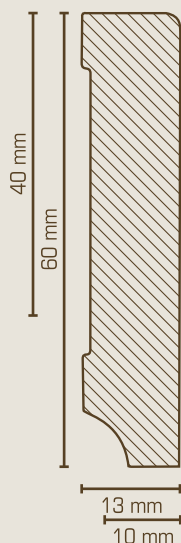

Holzfußleiste, Oberkante rechteckig

Kiefer deckend weiß (RAL9016) lackiert
Länge: 2,50 m, VE = 25 m

Preis pro Meter

empf. VK
inkl. MwSt

Artikelnummer	Material	Preis pro Meter
10 x 40 mm Gewicht: 0,16 kg/m		
321.1040.31	Kiefer deckend weiß	4,95 €
10 x 60 mm Gewicht: 0,28 kg/m		
321.1060.31	Kiefer deckend weiß	5,35 €
13 x 40 mm Gewicht: 0,24 kg/m		
321.1340.31	Kiefer deckend weiß *	5,58 €
13 x 60 mm Gewicht: 0,37 kg/m		
321.1360.31	Kiefer deckend weiß *	5,85 €