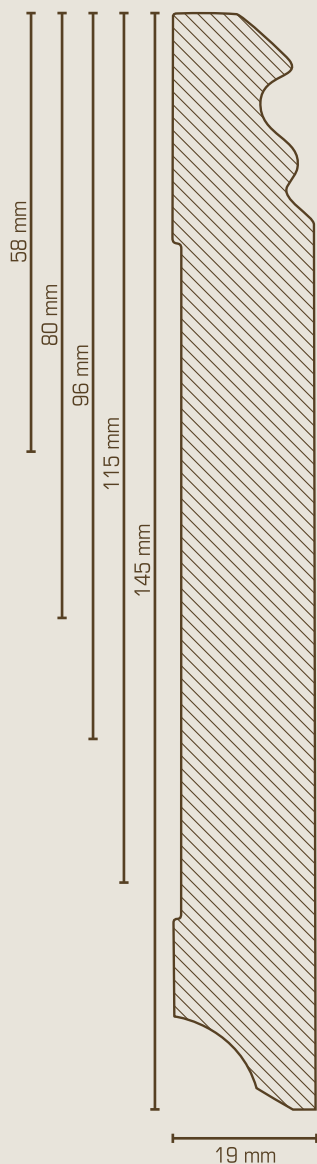

**Fußleiste, Oberkante profiliert
Stärke 19 mm**

MDF-Kern mit weißer, lackierfähiger Folie ummantelt
Länge: 2,50 m, VE = 12,5 m

Preis pro Meter

empf. VK
inkl. MwSt

Artikelnummer	Maße / Gewicht	Farbe / Eigenschaften	Preis pro Meter
19 x 58 mm	Gewicht: 0,64 kg/m		
719.058		Weiß - lackierfähig	4,95 €
19 x 80 mm	Gewicht: 0,88 kg/m		
719.080		Weiß - lackierfähig	6,12 €
19 x 96 mm	Gewicht: 1,09 kg/m		
719.096		Weiß - lackierfähig	7,59 €
19 x 115 mm	Gewicht: 1,28 kg/m		
719.115		Weiß - lackierfähig	8,69 €
19 x 145 mm	Gewicht: 1,60 kg/m		
719.145		Weiß - lackierfähig	9,98 €
Wunschfarbton	Gewicht: siehe oben		
719.???.S0	Alle obenstehenden Leisten können auch werkseitig im Wunschfarbton (nach RAL, NCS, etc.) lackiert werden.		auf Anfrage

Lieferbares Zubehör:

- Montagekleber Nr. LK.01.310 - Seite 77
- Universal-Holzlecke Nr. 422.118.31 - Seite 78
- Ausbesserungslack Nr. 81.90.16.08 - Seite 77