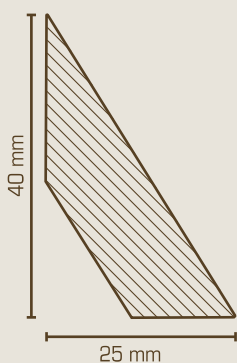

Trapezleiste 25 x 40 mm

Sichtseite schräg, roh oder lackiert
Länge: fallende Längen, VE = ca. 25 m
Gewicht: 0,30 kg/m

Preis pro Meter

empf. VK
inkl. MwSt

Roh

99.60.25.40.1	Eiche roh	8,65 €

Lackiert

60.25.40.1	Eiche	9,48 €
60.25.40.2	Buche	8,26 €
60.25.40.31	Buche deckend weiß	7,85 €