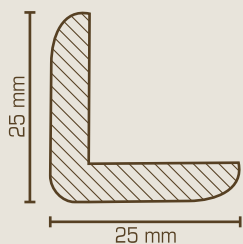

### Winkel- und Eckschutzleiste

Abachi roh  
Länge: 2,00 m, VE = 100 m

### Preis pro Meter

**empf. VK**  
inkl. MwSt

<b>18 x 18 mm</b>	Gewicht: 0,05 kg/m	
18.18.0	roh	3,98 €

<b>25 x 25 mm</b>	Gewicht: 0,08 kg/m	
25.25.0	roh	5,36 €