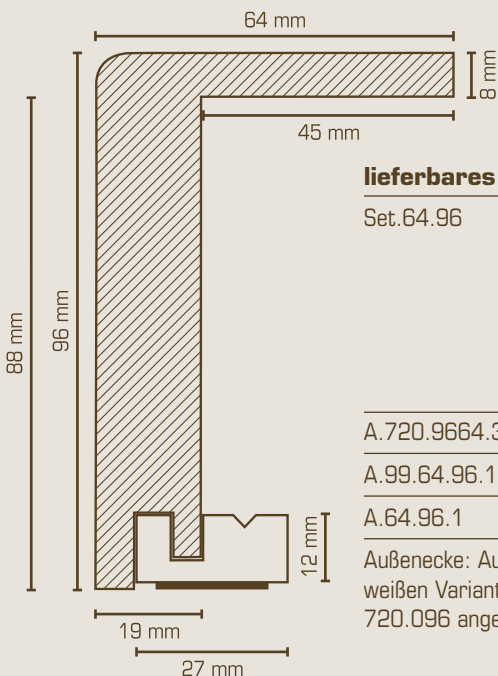

**Rohrabdeckleiste (einteilig) 64 x 96 mm
Innenmaß 45 x 88 mm**

Oberkante abgerundet

1. MDF-Kern mit weißer, lackierfähiger Folie ummantelt -
passend zu unserer Standardleiste 720.096

2. MDF-Kern mit Eiche furniert (roh oder lackiert)

Länge: 2,50 m, VE = 10 m

Gewicht: 1,36 kg/m

Befestigung mit MDF-Montageprofil 12 x 27 x 2550 mm

Die Rückseite des Montageprofils ist mit einem doppelseitigen Klebeband vorkonfektioniert.

Preis pro Meter

		empf. VK inkl. MwSt
Rohrabdeckleiste, Oberkante abgerundet		
720.9664.31	Weiß - lackierfähig	19,65 €
99.64.96.1	Eiche roh	29,50 €
64.96.1	Eiche lackiert	32,00 €
MP.12.27	Montageprofil MDF roh, mit Klebeband; Das Montageprofil wird standardmäßig mitgeliefert und separat berechnet.	3,80 €

Preis pro Meter

		empf. VK inkl. MwSt
lieferbares Zubehör		
Set.64.96	Montageset 3 Stück „Abstandhalter“ (Zuschnitt aus Rohrabdeckleiste) zur Positionierung des Montageprofils 1 Stück „Anlageklotz“ 45 x 88 x 250 mm zur rechtwinkligen Anlage des Rohrabdeckprofils an der Säge	12,00 €
A.720.9664.31	Außenecke | Weiß - lackierfähig	9,80 €
A.99.64.96.1	Außenecke | Eiche roh	9,80 €
A.64.96.1	Außenecke | Eiche lackiert	9,80 €
Außenecke: Aus dem Originalprofil auf Gehrung geschnitten und fertig verleimte Ecke. Bei der weißen Variante kann die Außenecke bei entsprechender Positionierung direkt an die Standardleiste 720.096 angeschlossen werden. Auch als Abschluss einsetzbar		
I.720.9664.31	Innenecke | Weiß - lackierfähig	9,80 €
I.99.64.96.1	Innenecke | Eiche roh	9,80 €
I.64.96.1	Innenecke | Eiche lackiert	9,80 €

Innenecke: Aus dem Originalprofil auf Gehrung geschnitten und fertig verleimte Ecke. Um bei der weißen Variante die Standardleiste 720.096 direkt nach einer Innenecke anzuschließen, muss nur an dem entsprechenden Schenkel da 45 mm überstehende „Dach“ der Innenecke abgesägt werden.