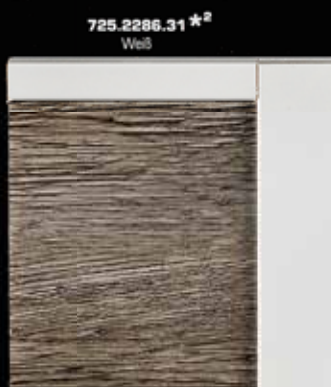

Fußleiste zum Einkleben von Designbelägen
Falzhöhe 76 mm
MDF-Kern mit weißer, lackierfähiger Folie ummantelt
Falztiefe: 6,5 mm, Länge: 2,50 m, VE = 25 m

Fußleiste zum Abdecken von Fliesensockeln
und zum Einkleben von Designbelägen
MDF-Kern mit weißer, lackierfähiger Folie ummantelt
Länge: 2,50 m, VE = 15 m

Oberkante rechteckig,
Abmessung: 13 x 86 mm
Falz: 6,5 x 76 mm

Oberkante abgerundet,
Abmessung: 13 x 81 mm
Falz: 6,5 x 76 mm

Abmessung: 22 x 86 mm
„Einklebe“-Falz vorne: 6,5 x 76 mm
„Abdeck“-Falz hinten: 12 x 76 mm