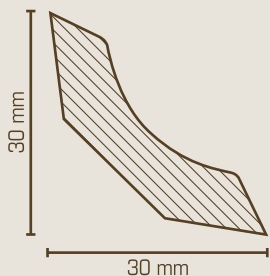

Hohlkehlleiste 30 x 30 mm

kantiges Profil, roh oder lackiert
Länge: 2,40 m, VE = 50,4 m
Gewicht: 0,23 kg/m

Preis pro Meter

empf. VK
inkl. MwSt

Roh

99.60.31.31.1	Eiche roh	6,20 €

Lackiert

60.31.31.1	Eiche	6,95 €
60.31.31.2	Buche	5,89 €
60.31.31.22	Buche gedämpft	5,89 €
60.31.31.3	Kiefer	4,92 €
60.31.31.5	Ahorn	7,62 €
60.31.31.31	Kiefer deckend weiß	4,85 €